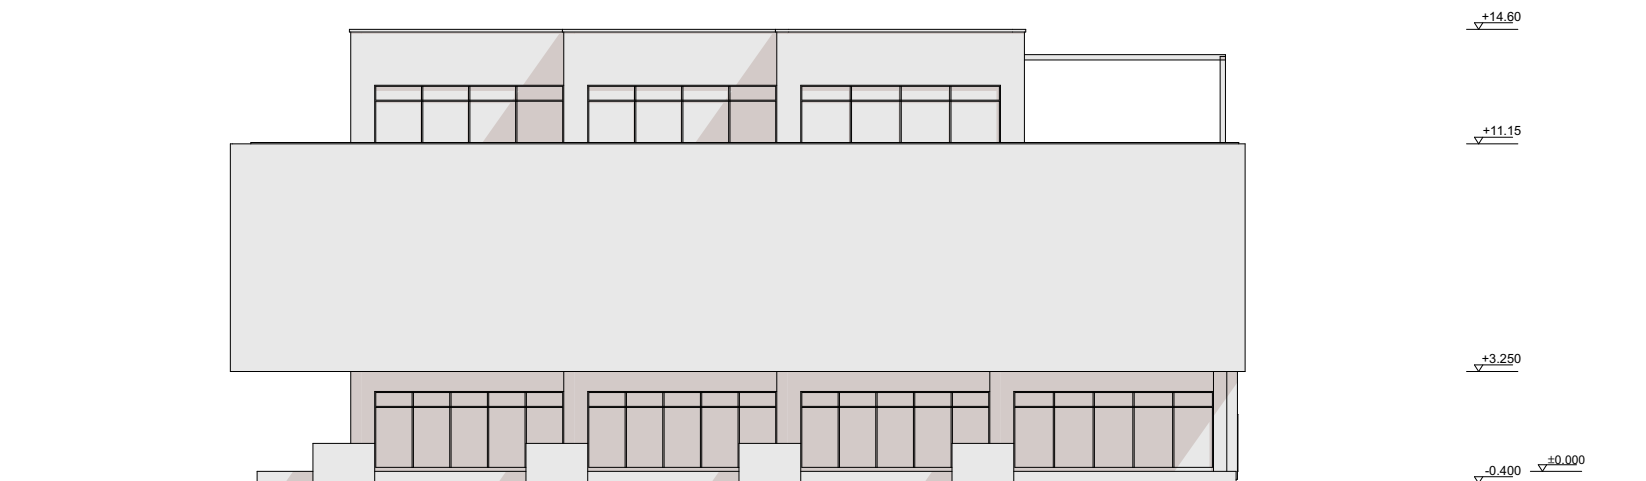

PLANEERITAVA HOONE VAADE A
AR-5
11

PLANEERITAVA HOONE VAADE B
AR-6
12

PLANEERITAVA HOONE VAADE C
AR-7
13

PLANEERITAVA HOONE VAADE D
AR-8
14

III PLANEERITAVA HOONE ILLUSTREERIVAD 3D PILDID

Fassaadide värvilahendusega kahes variandis

Värvilahendus 1. Vaade Nelgi tn poolt.

Värvilahendus 2. Vaade Nelgi tn poolt.

Värvilahendus 1. Nelgi tn poolt loodest.

Värvilahendus 2. Nelgi tn poolt loodest.