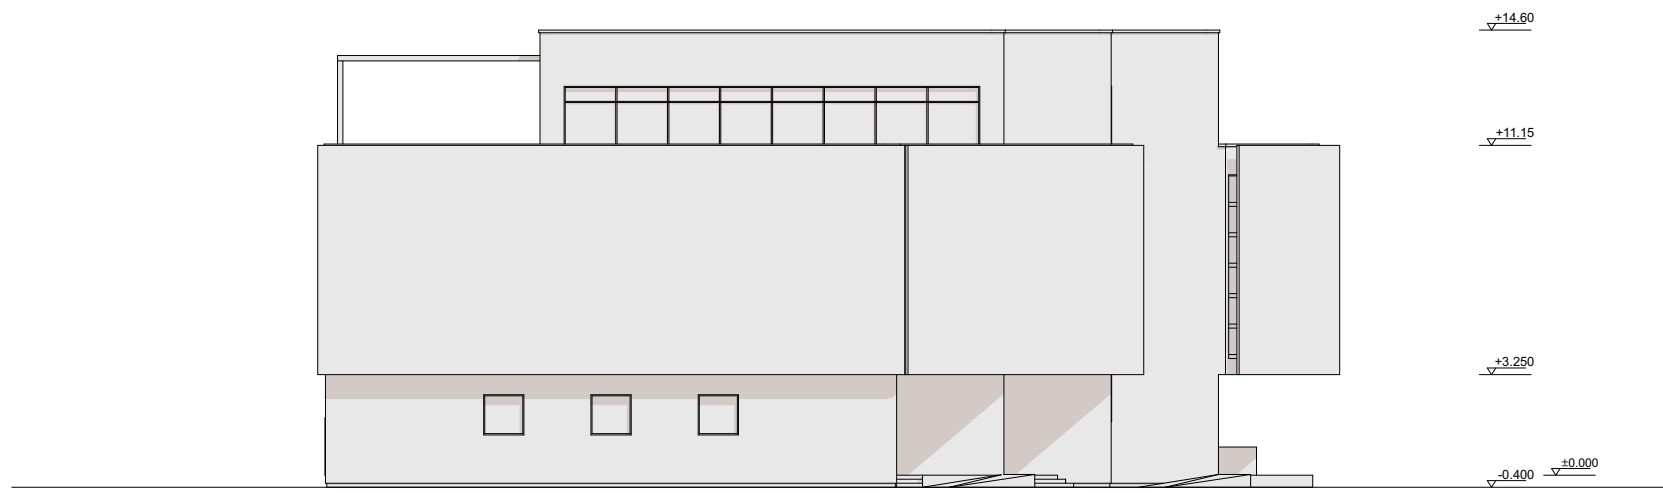

PLANEERITAVA HOONE VAADE A
AR-5
11

PLANEERITAVA HOONE VAADE B
AR-6
12

PLANEERITAVA HOONE VAADE C
AR-7
13

PLANEERITAVA HOONE VAADE D
AR-8
14

III PLANEERITAVA HOONE ILLUSTREERIVAD 3D PILDID

Fassaadide värvilahendusega kahes variandis

Värvilahendus 1. Vaade Nelgi tn poolt.

Värvilahendus 2. Vaade Nelgi tn poolt.

Värvilahendus 1. Nelgi tn poolt loodest.

Värvilahendus 2. Nelgi tn poolt loodest.